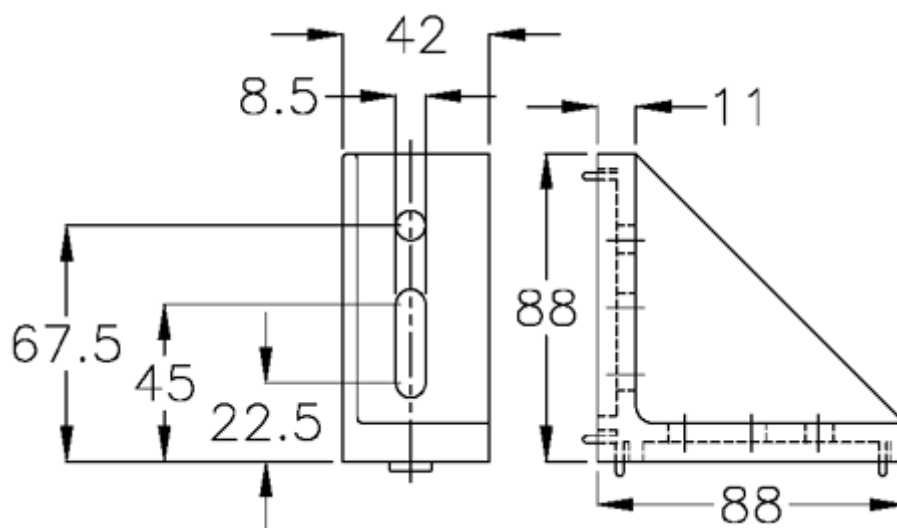

Varenummer: 0581424288
Beskrivelse: Hepco MCS vinkelbeslag 1-242-4288
str 42x88

Mål

Størrelse = 42x88

Vægt (kg) = 0.15